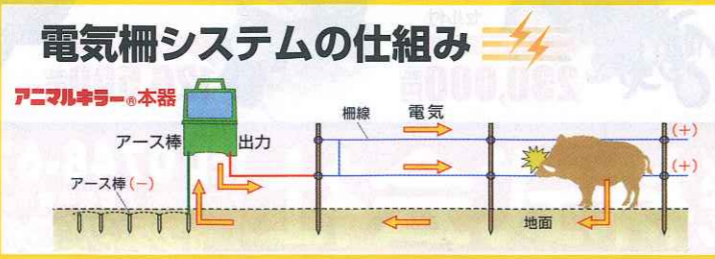

DAYTONA

発電機
静か 軽い お得 楽々
DAYGENE1900e
110,000円 (税込)

KOSHIN 伸びた枝の切断に

高い木の切断が
ラクラク!
■KOSHIN
SPS-1820
充電式伸縮ポールチェーンソー
最長
2.3m
21,800円 (税込)
18Vバッテリー充電器付

Makita 製品多数取り扱っています

充電式チェーンソーシリーズ
充電式最速×
クラス最軽量
18V 充電式
ミニ生垣バリカン
MUR195UDRG
59,800円 (税込)
バッテリーBL1850B
充電器DC18SD付
MUH307DSF
24,800円 (税込)

掲載の価格は消費税 10%を含みます。

強力パワー! アニマルキラー電柵器

- サル
 - シカ
 - いのしし
- 被害は防げる

お見積り
無料
メーカー施工承ります

設置例以外にも、現場に応じたシステムのご提案も致します。被害のお悩みがございましたらお気軽にご相談ください。メーカーによる設置も承ります。

(別途)設置工事価格
¥27,500円 (税込) ~

設置する場所や条件により変わります。下草の刈払いや樹木の伐採などが必要な場合は施工主様でお願い致します。