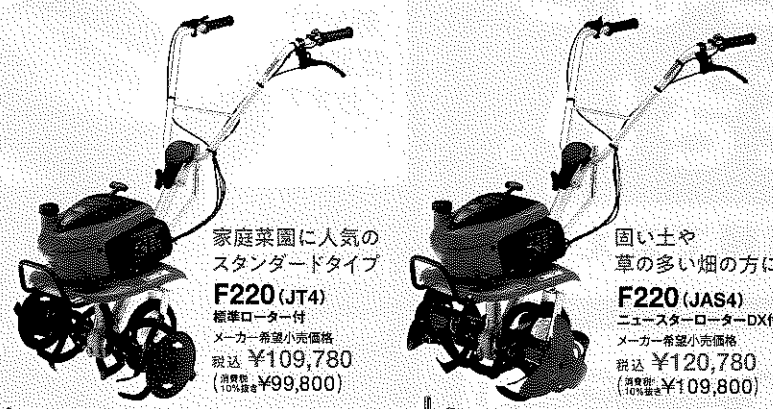

# 家庭菜園をもっと楽しく、Honda耕うん機

HONDA

こまめ40周年アニバーサリーモデル

国内累計販売台数50万台\*。  
ロングセラーの小型耕うん機から、誕生40周年を記念する特別仕様が登場。

1980  
2020  
40th ANNIVERSARY

## こまめ40周年アニバーサリーモデル

\*Honda調べ(2020年2月現在)

家庭菜園に人気のスタンダードタイプ  
**F220(JT4)**  
標準ローター付  
メーカー希望小売価格  
税込 ¥109,780  
(消費税 ¥99,800)

固い土や草の多い畑の方に  
**F220(JAS4)**  
ニュースターローター-DX付  
メーカー希望小売価格  
税込 ¥120,780  
(消費税 ¥109,800)

40周年のオリジナルデザイン  
アニバーサリーイヤーを記念してお届けするゴールドを基調とした限定デザインです。

移動に便利な車輪付  
抵抗棒を外して装着する車輪が付いてきます。クルマや保管場所から畑までの移動もラクラクです。

こまめ40周年アニバーサリースペシャルコンテンツ WEBで公開中 >>>